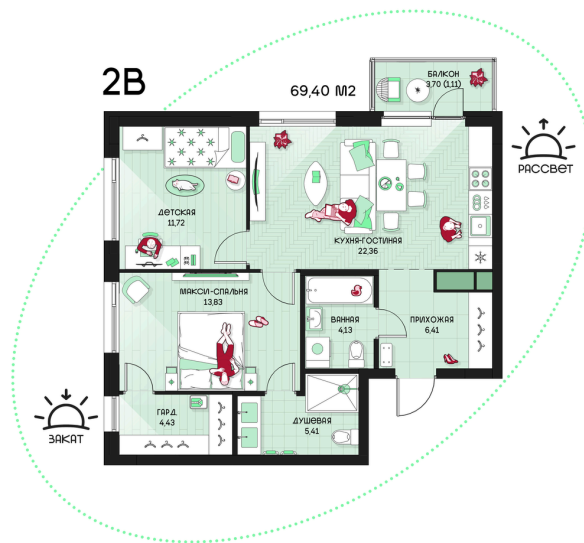

Номер: 25

2 комнатная 69.4 м²

Отсканируйте QR-код и
смотрите на сайте
prbereg.ru

Цена по запросу

Предчистовая отделка

Этаж	3	Секция	Корпус 1 - Секция 1
Сдача	4 кв. 2029		

04.06.2026 19:45 (Мск)

Не является публичной офертой, цена может быть скорректирована.
Информация взята с сайта «prbereg.ru».

На этаже 3

2 комнатная 69.4 м²

04.06.2026 19:45 (Мск)

Не является публичной офертой, цена может быть скорректирована.
Информация взята с сайта «prbereg.ru».