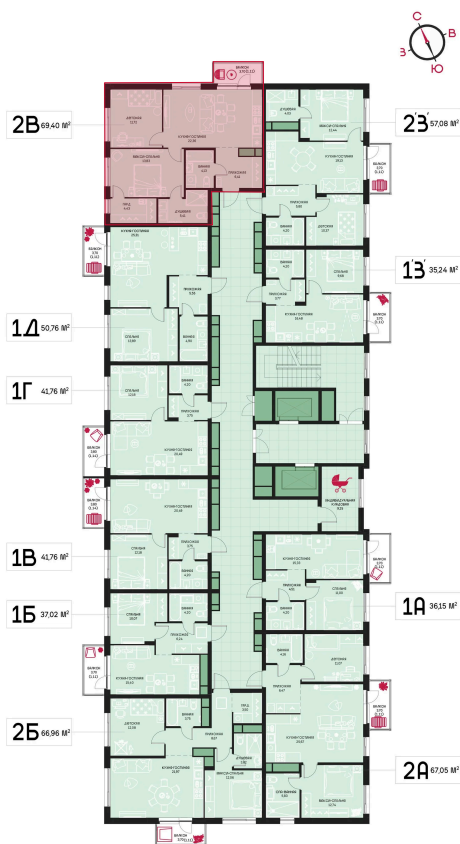

Номер: 25

2 комнатная 69.4 м²

Отсканируйте QR-код и
смотрите на сайте
prbereg.ru

Цена по запросу

Предчистовая отделка

Этаж	3	Секция	Корпус 1 - Секция 1
Сдача	4 кв. 2029		

04.06.2026 19:45 (Мск)

Не является публичной офертой, цена может быть скорректирована.
Информация взята с сайта «prbereg.ru».

На этаже 3

2 комнатная 69.4 м²

04.06.2026 19:45 (Мск)

Не является публичной офертой, цена может быть скорректирована.
Информация взята с сайта «prbereg.ru».