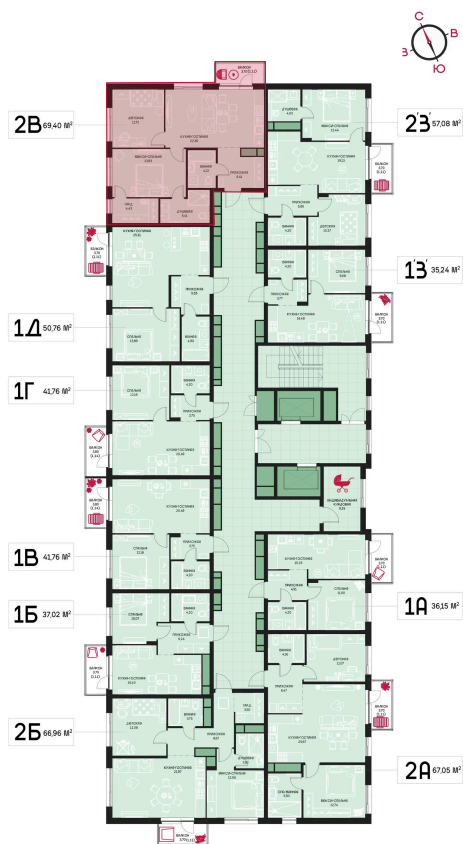

Номер: 105

2 комнатная 69.4 м²

Отсканируйте QR-код и
смотрите на сайте
prbereg.ru

Цена по запросу

Предчистовая отделка

Этаж	11	Секция	Корпус 1 - Секция 1
Сдача	4 кв. 2029		

04.06.2026 19:47 (Мск)

Не является публичной офертой, цена может быть скорректирована.
Информация взята с сайта «prbereg.ru».

На этаже 11

2 комнатная 69.4 м²

04.06.2026 19:47 (Мск)

Не является публичной офертой, цена может быть скорректирована.
Информация взята с сайта «prbereg.ru».