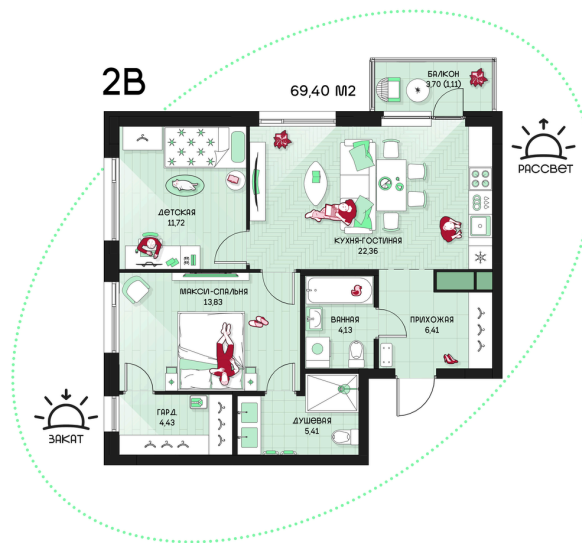

Номер: 105

2 комнатная 69.4 м²

Отсканируйте QR-код и
смотрите на сайте
prbereg.ru

Цена по запросу

Предчистовая отделка

Этаж	11	Секция	Корпус 1 - Секция 1
Сдача	4 кв. 2029		

04.06.2026 19:47 (Мск)

Не является публичной офертой, цена может быть скорректирована.
Информация взята с сайта «prbereg.ru».

На этаже 11

2 комнатная 69.4 м²

04.06.2026 19:47 (Мск)

Не является публичной офертой, цена может быть скорректирована.
Информация взята с сайта «prbereg.ru».