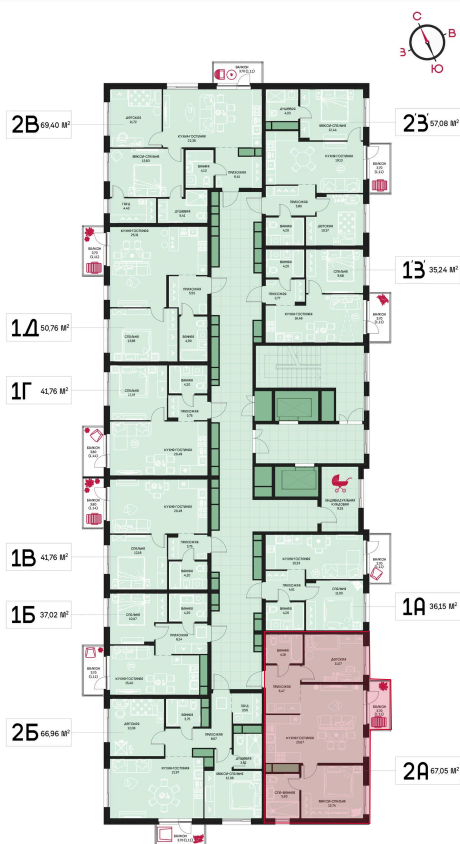

Номер: 89

2 комнатная 67.05 м²

Отсканируйте QR-код и
смотрите на сайте
prbereg.ru

Цена по запросу

Предчистовая отделка

Этаж	10	Секция	Корпус 1 - Секция 1
Сдача	4 кв. 2029		

04.06.2026 19:48 (Мск)

Не является публичной офертой, цена может быть скорректирована.
Информация взята с сайта «prbereg.ru».

На этаже 10

2 комнатная 67.05 м²

04.06.2026 19:48 (Мск)

Не является публичной офертой, цена может быть скорректирована.
Информация взята с сайта «prbereg.ru».