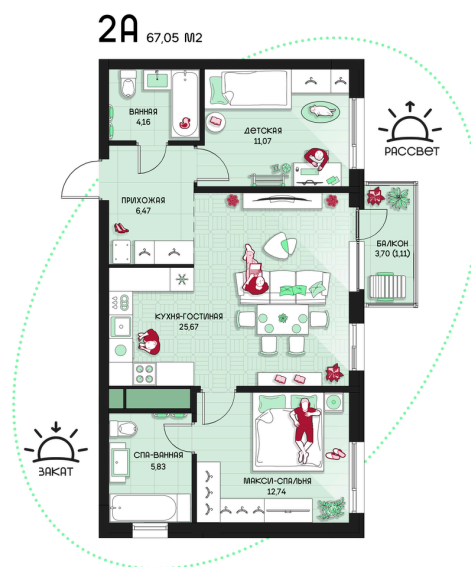

Номер: 89

2 комнатная 67.05 м²

Отсканируйте QR-код и
смотрите на сайте
prbereg.ru

Цена по запросу

Предчистовая отделка

Этаж	10	Секция	Корпус 1 - Секция 1
Сдача	4 кв. 2029		

04.06.2026 19:48 (Мск)

Не является публичной офертой, цена может быть скорректирована.
Информация взята с сайта «prbereg.ru».

На этаже 10

2 комнатная 67.05 м²

04.06.2026 19:48 (Мск)

Не является публичной офертой, цена может быть скорректирована.
Информация взята с сайта «prbereg.ru».