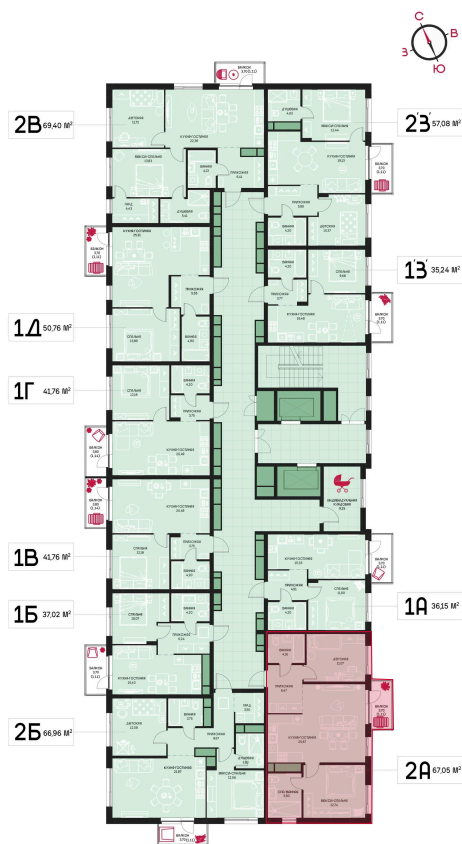

Номер: 119

2 комнатная 67.05 м²

Отсканируйте QR-код и
смотрите на сайте
prbereg.ru

Цена по запросу

Предчистовая отделка

Этаж	13	Секция	Корпус 1 - Секция 1
Сдача	4 кв. 2029		

04.06.2026 21:25 (Мск)

Не является публичной офертой, цена может быть скорректирована.
Информация взята с сайта «prbereg.ru».

На этаже 13

2 комнатная 67.05 м²

04.06.2026 21:25 (Мск)

Не является публичной офертой, цена может быть скорректирована.
Информация взята с сайта «prbereg.ru».