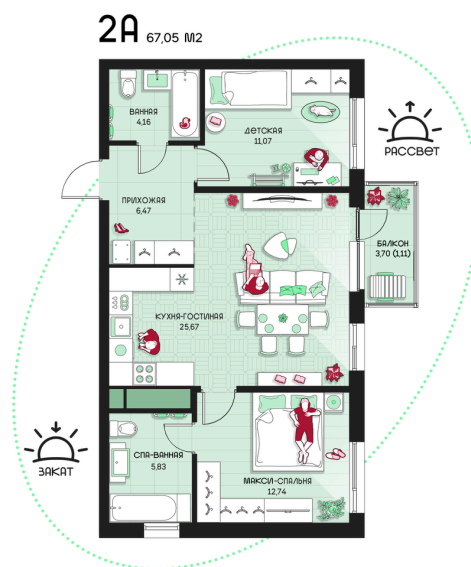

Номер: 119

2 комнатная 67.05 м²

Отсканируйте QR-код и
смотрите на сайте
prbereg.ru

Цена по запросу

Предчистовая отделка

Этаж	13	Секция	Корпус 1 - Секция 1
Сдача	4 кв. 2029		

04.06.2026 21:25 (Мск)

Не является публичной офертой, цена может быть скорректирована.
Информация взята с сайта «prbereg.ru».

На этаже 13

2 комнатная 67.05 м²

04.06.2026 21:25 (Мск)

Не является публичной офертой, цена может быть скорректирована.
Информация взята с сайта «prbereg.ru».