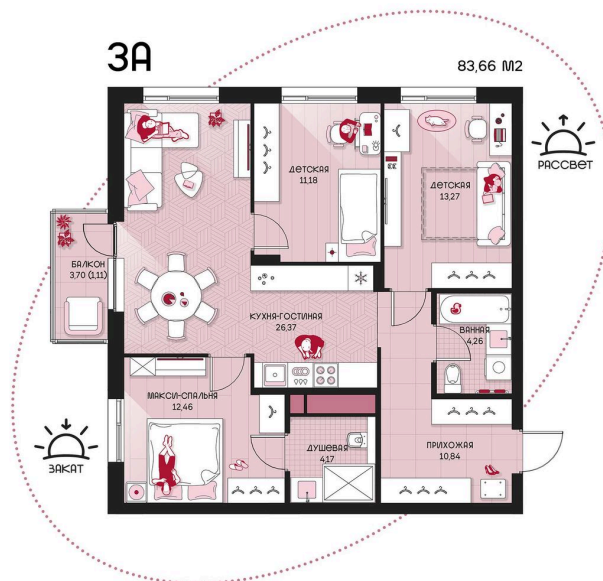

Номер: 242

3 КОМНАТНАЯ 83.66 м²

Отсканируйте QR-код и
смотрите на сайте
prbereg.ru

Цена по запросу

Предчистовая отделка

Этаж	11	Секция	Корпус 1 - Секция 2
Сдача	4 кв. 2029		

04.06.2026 20:19 (Мск)

Не является публичной офертой, цена может быть скорректирована.
Информация взята с сайта «prbereg.ru».

На этаже 11

3 комнатная 83.66 м²

04.06.2026 20:19 (Мск)

Не является публичной офертой, цена может быть скорректирована.
Информация взята с сайта «prbereg.ru».