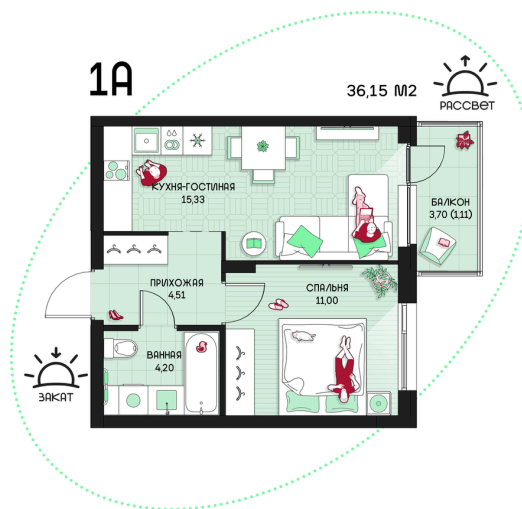

Номер: 48

1 комнатная 36.15 м²

Отсканируйте QR-код и
смотрите на сайте
prbereg.ru

Цена по запросу

Предчистовая отделка

Этаж	6	Секция	Корпус 1 - Секция 1
Сдача	4 кв. 2029		

04.06.2026 21:27 (Мск)

Не является публичной офертой, цена может быть скорректирована.
Информация взята с сайта «prbereg.ru».

На этаже 6

1 комнатная 36.15 м²

04.06.2026 21:27 (Мск)

Не является публичной офертой, цена может быть скорректирована.
Информация взята с сайта «prbereg.ru».