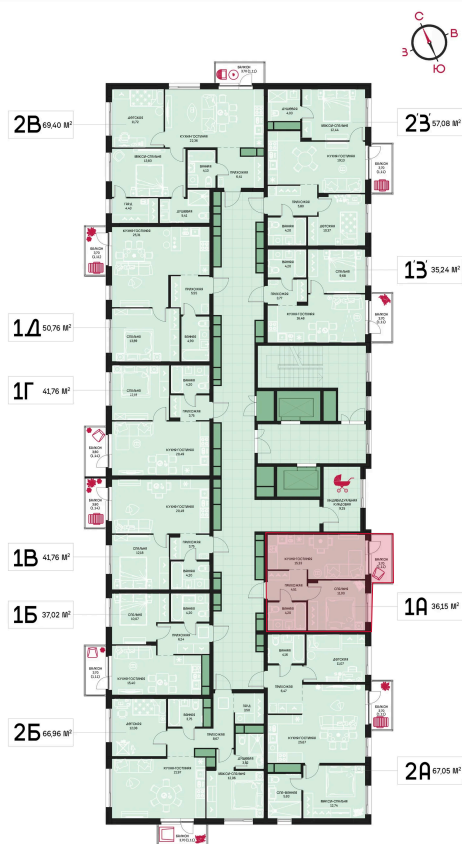

Номер: 48

1 комнатная 36.15 м²

Отсканируйте QR-код и
смотрите на сайте
prbereg.ru

Цена по запросу

Предчистовая отделка

Этаж	6	Секция	Корпус 1 - Секция 1
Сдача	4 кв. 2029		

04.06.2026 21:27 (Мск)

Не является публичной офертой, цена может быть скорректирована.
Информация взята с сайта «prbereg.ru».

На этаже 6

1 комнатная 36.15 м²

04.06.2026 21:27 (Мск)

Не является публичной офертой, цена может быть скорректирована.
Информация взята с сайта «prbereg.ru».