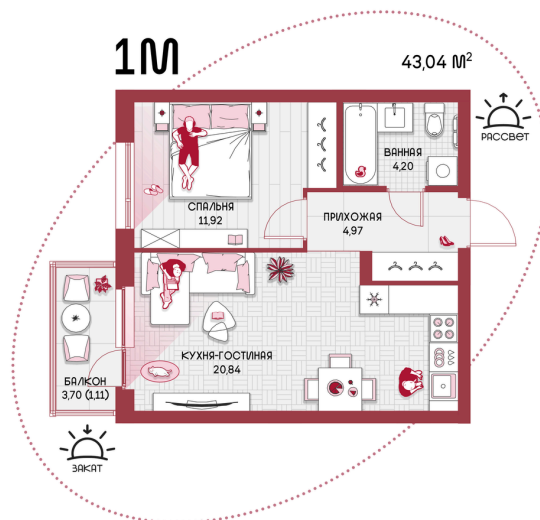

Номер: 101

1 комнатная 43.04 м²

Отсканируйте QR-код и
смотрите на сайте
prbereg.ru

Цена по запросу

Предчистовая отделка

Этаж

13

Секция

Корпус 2 - Секция 1

04.06.2026 21:25 (Мск)

Не является публичной офертой, цена может быть скорректирована.
Информация взята с сайта «prbereg.ru».

На этаже 13

1 комнатная 43.04 м²

04.06.2026 21:25 (Мск)

Не является публичной офертой, цена может быть скорректирована.
Информация взята с сайта «prbereg.ru».