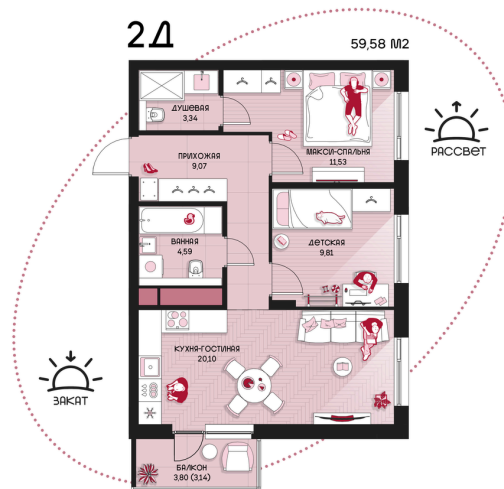

Номер: 245

2 комнатная 59.58 м²

Отсканируйте QR-код и
смотрите на сайте
prbereg.ru

Цена по запросу

Предчистовая отделка

Этаж	12	Секция	Корпус 1 - Секция 2
Сдача	4 кв. 2029		

04.06.2026 19:35 (Мск)

Не является публичной офертой, цена может быть скорректирована.
Информация взята с сайта «prbereg.ru».

На этаже 12

2 комнатная 59.58 м²

04.06.2026 19:35 (Мск)

Не является публичной офертой, цена может быть скорректирована.

Информация взята с сайта «prbereg.ru».