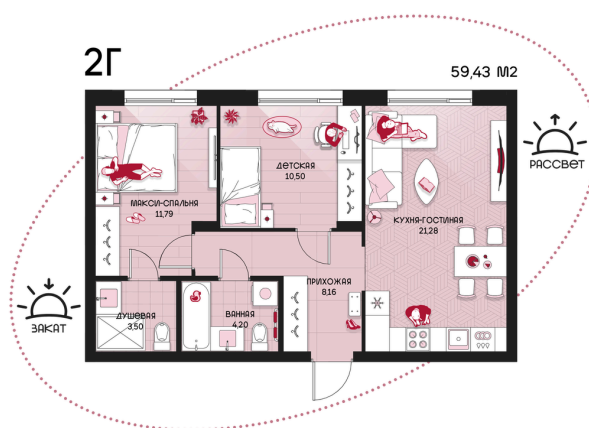

Номер: 171

2 комнатная 59.43 м²

Отсканируйте QR-код и
смотрите на сайте
prbereg.ru

Цена по запросу

Предчистовая отделка

Этаж	2	Секция	Корпус 1 - Секция 2
Сдача	4 кв. 2029		

04.06.2026 19:33 (Мск)

Не является публичной офертой, цена может быть скорректирована.
Информация взята с сайта «prbereg.ru».

На этаже 2

2 комнатная 59.43 м²

04.06.2026 19:33 (Мск)

Не является публичной офертой, цена может быть скорректирована.
Информация взята с сайта «prbereg.ru».