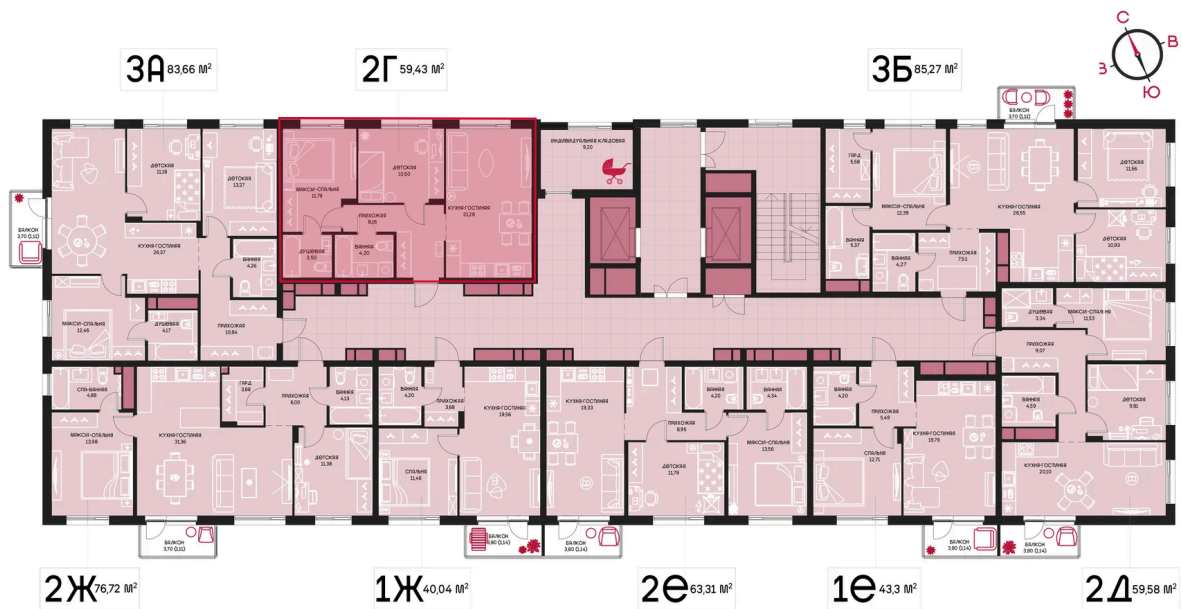

Номер: 171

2 комнатная 59.43 м²

Отсканируйте QR-код и
смотрите на сайте
prbereg.ru

Цена по запросу

Предчистовая отделка

Этаж	2	Секция	Корпус 1 - Секция 2
Сдача	4 кв. 2029		

04.06.2026 19:33 (Мск)

Не является публичной офертой, цена может быть скорректирована.
Информация взята с сайта «prbereg.ru».

На этаже 2

2 комнатная 59.43 м²

04.06.2026 19:33 (Мск)

Не является публичной офертой, цена может быть скорректирована.
Информация взята с сайта «prbereg.ru».