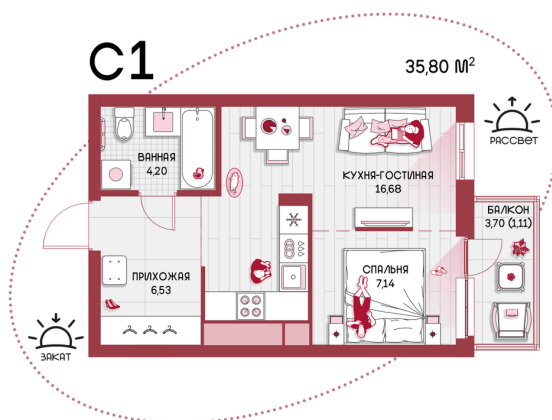

Номер: 81

Студия 35.8 м²

Отсканируйте QR-код и
смотрите на сайте
prbereg.ru

Цена по запросу

Предчистовая отделка

Этаж

11

Секция

Корпус 2 - Секция 1

04.06.2026 19:43 (Мск)

Не является публичной офертой, цена может быть скорректирована.
Информация взята с сайта «prbereg.ru».

На этаже 11

Студия 35.8 м²

04.06.2026 19:43 (Мск)

Не является публичной офертой, цена может быть скорректирована.
Информация взята с сайта «prbereg.ru».