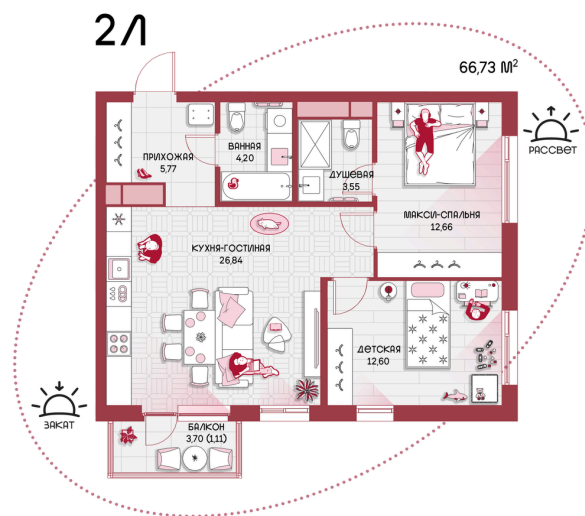

Номер: 106

# 2 комнатная 66.73 м<sup>2</sup>

Отсканируйте QR-код и  
смотрите на сайте  
prbereg.ru

## Цена по запросу

Предчистовая отделка

Этаж

14

Секция

Корпус 2 - Секция 1

04.06.2026 23:46 (Мск)

Не является публичной офертой, цена может быть скорректирована.  
Информация взята с сайта «prbereg.ru».