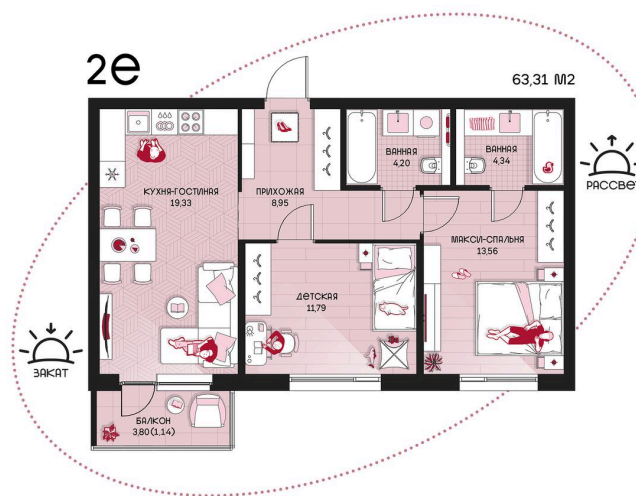

Номер: 167

2 комнатная 63.31 м²

Отсканируйте QR-код и
смотрите на сайте
prbereg.ru

8 140 020 руб.

В ипотеку от 33 386 руб.

Предчистовая отделка

Мастер-спальня

Этаж	2	Секция	Корпус 1 - Секция 2
Сдача	4 кв. 2029		

19.06.2026 11:37 (Мск)

Не является публичной офертой, цена может быть скорректирована.
Информация взята с сайта «prbereg.ru».

На этаже 2

2 комнатная 63.31 м²

19.06.2026 11:37 (Мск)

Не является публичной офертой, цена может быть скорректирована.
Информация взята с сайта «prbereg.ru».