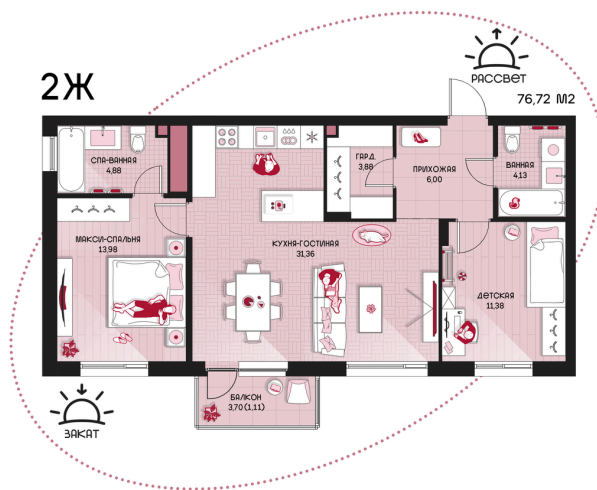

Номер: 249

Отсканируйте QR-код и
смотрите на сайте
prbereg.ru

2 комнатная 76.72 м²

Цена по запросу

Предчистовая отделка

Этаж	12	Секция	Корпус 1 - Секция 2
Сдача	4 кв. 2029		

04.06.2026 19:37 (Мск)

Не является публичной офертой, цена может быть скорректирована.
Информация взята с сайта «prbereg.ru».

На этаже 12

2 комнатная 76.72 м²

04.06.2026 19:37 (Мск)

Не является публичной офертой, цена может быть скорректирована.

Информация взята с сайта «prbereg.ru».