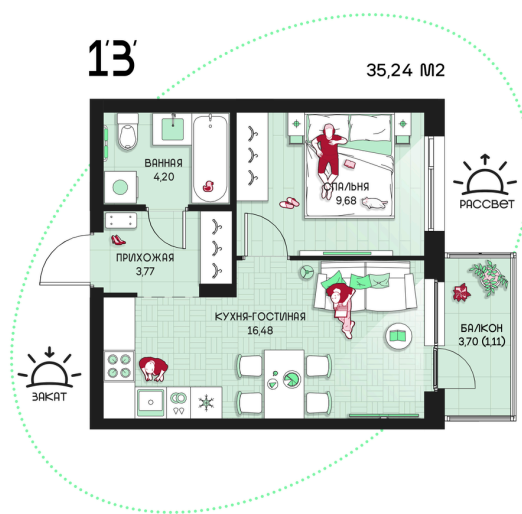

Номер: 137

Отсканируйте QR-код и
смотрите на сайте
prbereg.ru

1 комнатная 35.24 м²

Цена по запросу

Предчистовая отделка

Этаж	14	Секция	Корпус 1 - Секция 1
Сдача	4 кв. 2029		

04.06.2026 20:43 (Мск)

Не является публичной офертой, цена может быть скорректирована.
Информация взята с сайта «prbereg.ru».

На этаже 14

1 комнатная 35.24 м²

04.06.2026 20:43 (Мск)

Не является публичной офертой, цена может быть скорректирована.
Информация взята с сайта «prbereg.ru».