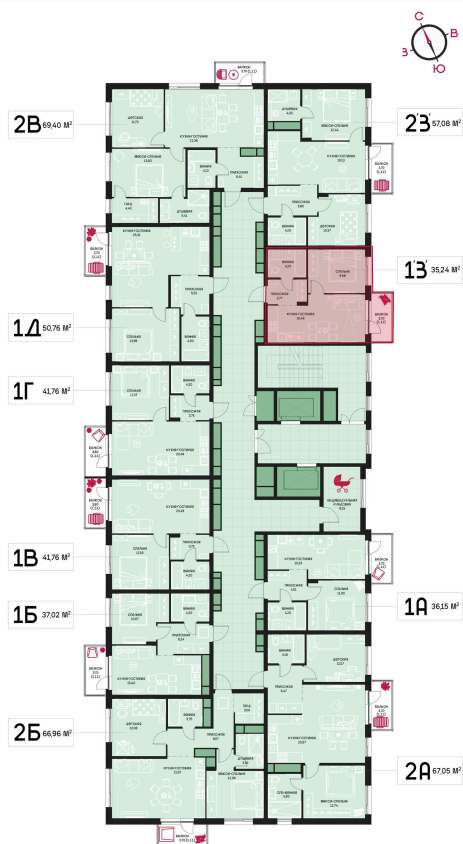

Номер: 137

Отсканируйте QR-код и
смотрите на сайте
prbereg.ru

1 комнатная 35.24 м²

Цена по запросу

Предчистовая отделка

Этаж	14	Секция	Корпус 1 - Секция 1
Сдача	4 кв. 2029		

04.06.2026 20:43 (Мск)

Не является публичной офертой, цена может быть скорректирована.
Информация взята с сайта «prbereg.ru».

На этаже 14

1 комнатная 35.24 м²

04.06.2026 20:43 (Мск)

Не является публичной офертой, цена может быть скорректирована.
Информация взята с сайта «prbereg.ru».