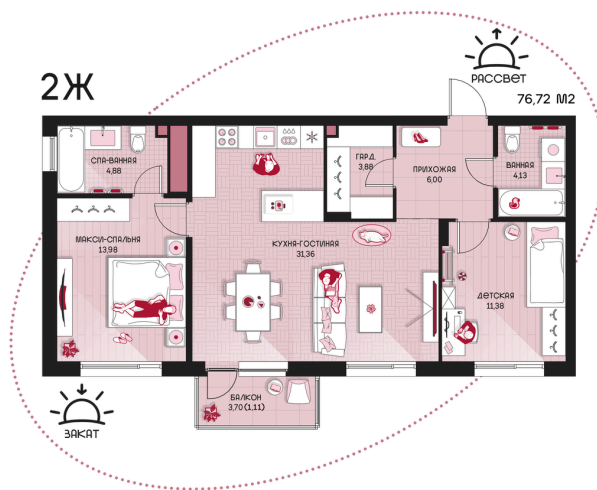

Номер: 257

2 комнатная 76.72 м²

Отсканируйте QR-код и
смотрите на сайте
prbereg.ru

Цена по запросу

Предчистовая отделка

Этаж	13	Секция	Корпус 1 - Секция 2
Сдача	4 кв. 2029		

04.06.2026 19:38 (Мск)

Не является публичной офертой, цена может быть скорректирована.
Информация взята с сайта «prbereg.ru».

На этаже 13

2 комнатная 76.72 м²

04.06.2026 19:38 (Мск)

Не является публичной офертой, цена может быть скорректирована.

Информация взята с сайта «prbereg.ru».