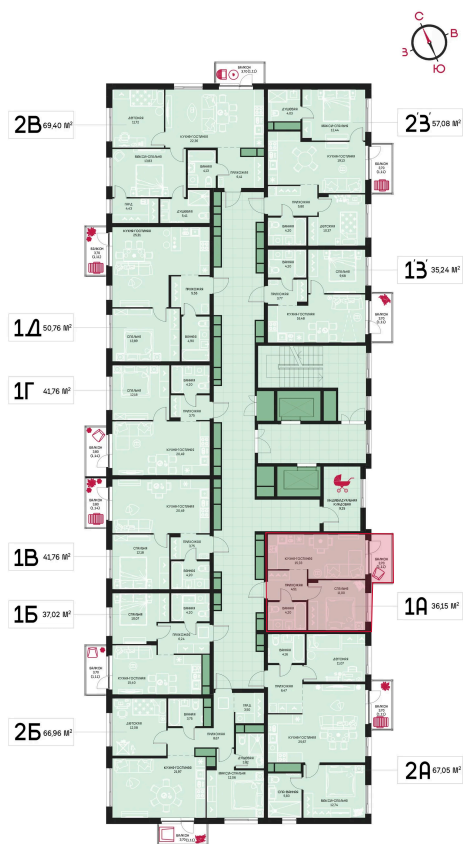

Номер: 138

1 комнатная 36.15 м²

Отсканируйте QR-код и
смотрите на сайте
prbereg.ru

Цена по запросу

Предчистовая отделка

Этаж	15	Секция	Корпус 1 - Секция 1
Сдача	4 кв. 2029		

04.06.2026 21:26 (Мск)

Не является публичной офертой, цена может быть скорректирована.
Информация взята с сайта «prbereg.ru».

На этаже 15

1 комнатная 36.15 м²

04.06.2026 21:26 (Мск)

Не является публичной офертой, цена может быть скорректирована.
Информация взята с сайта «prbereg.ru».