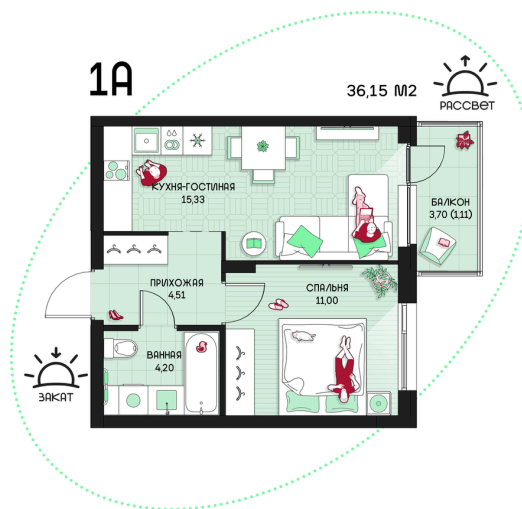

Номер: 138

1 комнатная 36.15 м²

Отсканируйте QR-код и
смотрите на сайте
prbereg.ru

Цена по запросу

Предчистовая отделка

Этаж	15	Секция	Корпус 1 - Секция 1
Сдача	4 кв. 2029		

04.06.2026 21:26 (Мск)

Не является публичной офертой, цена может быть скорректирована.
Информация взята с сайта «prbereg.ru».

На этаже 15

1 комнатная 36.15 м²

04.06.2026 21:26 (Мск)

Не является публичной офертой, цена может быть скорректирована.
Информация взята с сайта «prbereg.ru».