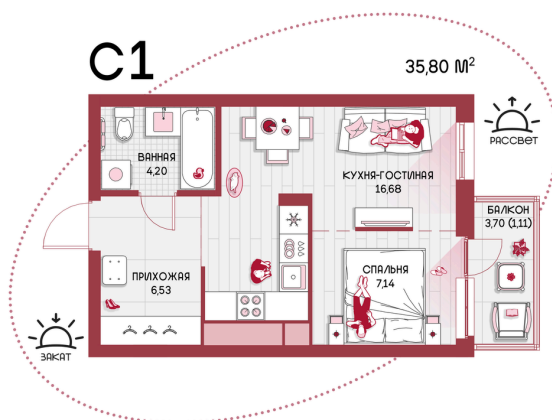

Номер: 105

Студия 35.8 м²

Отсканируйте QR-код и
смотрите на сайте
prbereg.ru

Цена по запросу

Предчистовая отделка

Этаж

14

Секция