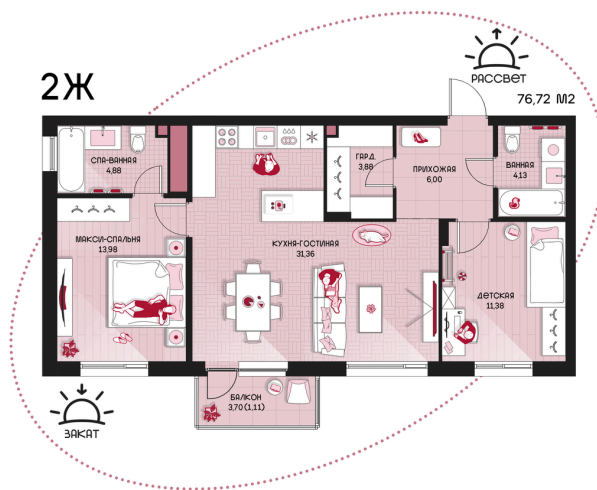

Номер: 217

# 2 комнатная 76.72 м<sup>2</sup>

Отсканируйте QR-код и  
смотрите на сайте  
prbereg.ru

## Цена по запросу

Предчистовая отделка

Этаж	8	Секция	Корпус 1 - Секция 2
Сдача	4 кв. 2029		

04.06.2026 19:41 (Мск)

Не является публичной офертой, цена может быть скорректирована.  
Информация взята с сайта «prbereg.ru».