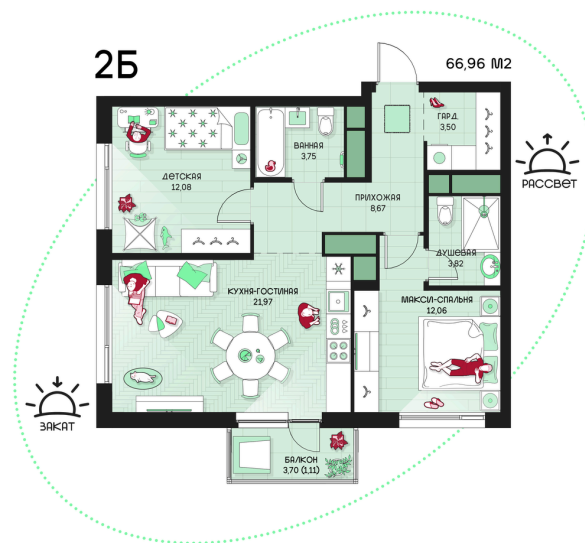

Номер: 110

2 комнатная 66.96 м²

Отсканируйте QR-код и
смотрите на сайте
prbereg.ru

Цена по запросу

Предчистовая отделка

Этаж	12	Секция	Корпус 1 - Секция 1
Сдача	4 кв. 2029		

04.06.2026 21:28 (Мск)

Не является публичной офертой, цена может быть скорректирована.
Информация взята с сайта «prbereg.ru».

На этаже 12

2 комнатная 66.96 м²

04.06.2026 21:28 (Мск)

Не является публичной офертой, цена может быть скорректирована.

Информация взята с сайта «prbereg.ru».