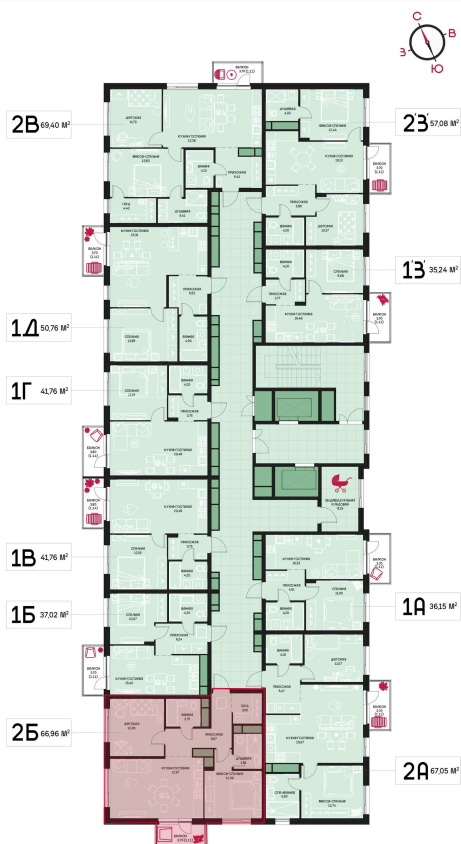

Номер: 110

2 комнатная 66.96 м²

Отсканируйте QR-код и
смотрите на сайте
prbereg.ru

Цена по запросу

Предчистовая отделка

Этаж	12	Секция	Корпус 1 - Секция 1
Сдача	4 кв. 2029		

04.06.2026 21:28 (Мск)

Не является публичной офертой, цена может быть скорректирована.
Информация взята с сайта «prbereg.ru».

На этаже 12

2 комнатная 66.96 м²

04.06.2026 21:28 (Мск)

Не является публичной офертой, цена может быть скорректирована.

Информация взята с сайта «prbereg.ru».