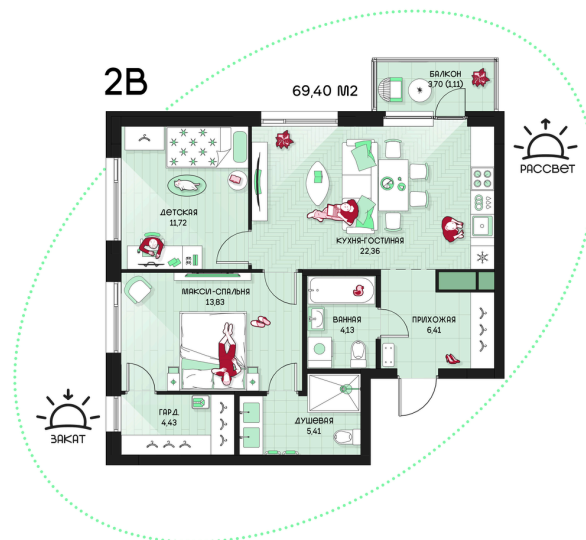

Номер: 145

2 комнатная 69.4 м²

Отсканируйте QR-код и
смотрите на сайте
prbereg.ru

Цена по запросу

Предчистовая отделка

Этаж	15	Секция	Корпус 1 - Секция 1
Сдача	4 кв. 2029		

04.06.2026 19:46 (Мск)

Не является публичной офертой, цена может быть скорректирована.
Информация взята с сайта «prbereg.ru».

На этаже 15

2 комнатная 69.4 м²

04.06.2026 19:46 (Мск)

Не является публичной офертой, цена может быть скорректирована.
Информация взята с сайта «prbereg.ru».