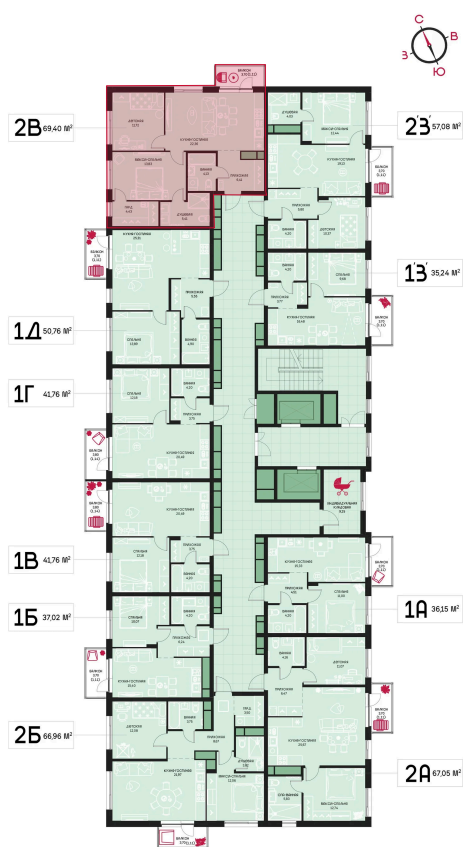

Номер: 145

2 комнатная 69.4 м²

Отсканируйте QR-код и
смотрите на сайте
prbereg.ru

Цена по запросу

Предчистовая отделка

Этаж	15	Секция	Корпус 1 - Секция 1
Сдача	4 кв. 2029		

04.06.2026 19:46 (Мск)

Не является публичной офертой, цена может быть скорректирована.
Информация взята с сайта «prbereg.ru».

На этаже 15

2 комнатная 69.4 м²

04.06.2026 19:46 (Мск)

Не является публичной офертой, цена может быть скорректирована.
Информация взята с сайта «prbereg.ru».