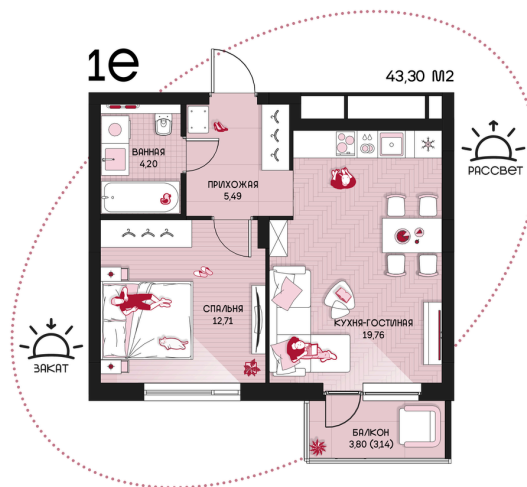

Номер: 262

1 комнатная 43.3 м²

Отсканируйте QR-код и
смотрите на сайте
prbereg.ru

Цена по запросу

Предчистовая отделка

Этаж	14	Секция	Корпус 1 - Секция 2
Сдача	4 кв. 2029		

04.06.2026 23:48 (Мск)

Не является публичной офертой, цена может быть скорректирована.
Информация взята с сайта «prbereg.ru».

На этаже 14

1 комнатная 43.3 м²

04.06.2026 23:48 (Мск)

Не является публичной офертой, цена может быть скорректирована.

Информация взята с сайта «prbereg.ru».