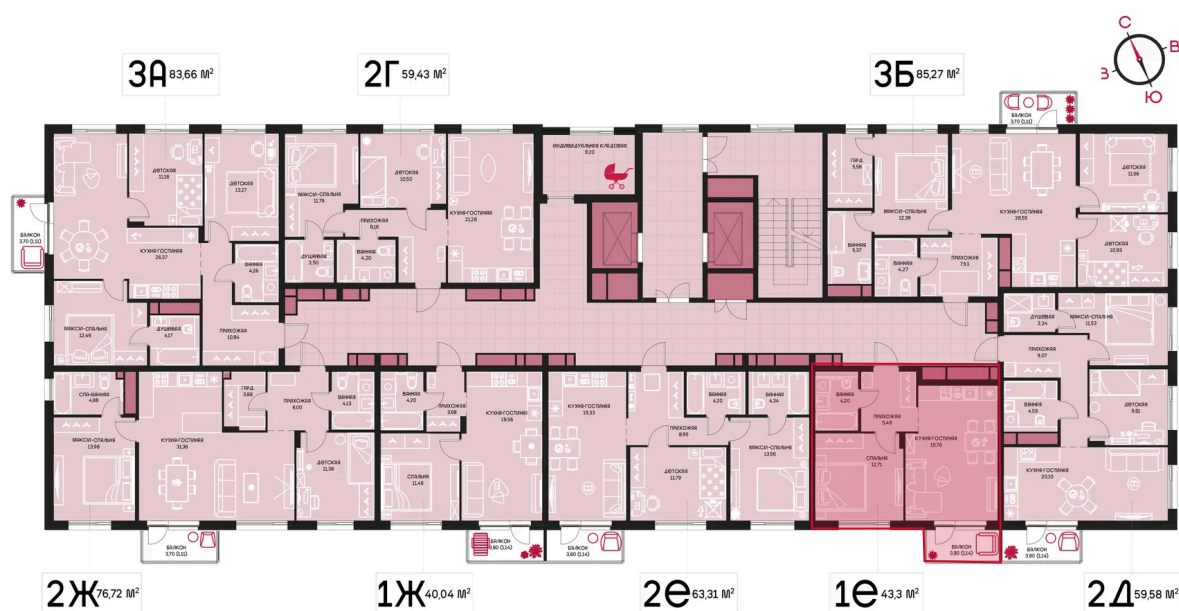

Номер: 262

1 комнатная 43.3 м²

Отсканируйте QR-код и
смотрите на сайте
prbereg.ru

Цена по запросу

Предчистовая отделка

Этаж	14	Секция	Корпус 1 - Секция 2
Сдача	4 кв. 2029		

04.06.2026 23:48 (Мск)

Не является публичной офертой, цена может быть скорректирована.
Информация взята с сайта «prbereg.ru».

На этаже 14

1 комнатная 43.3 м²

04.06.2026 23:48 (Мск)

Не является публичной офертой, цена может быть скорректирована.

Информация взята с сайта «prbereg.ru».