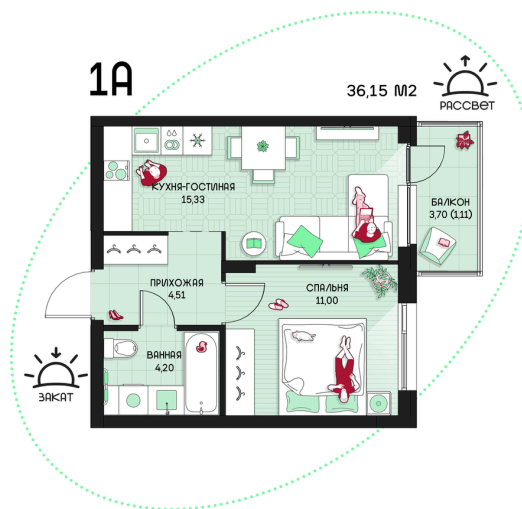

Номер: 128

Отсканируйте QR-код и
смотрите на сайте
prbereg.ru

1 комнатная 36.15 м²

Цена по запросу

Предчистовая отделка

Этаж	14	Секция	Корпус 1 - Секция 1
Сдача	4 кв. 2029		

04.06.2026 19:52 (Мск)

Не является публичной офертой, цена может быть скорректирована.
Информация взята с сайта «prbereg.ru».

На этаже 14

1 комнатная 36.15 м²

04.06.2026 19:52 (Мск)

Не является публичной офертой, цена может быть скорректирована.
Информация взята с сайта «prbereg.ru».