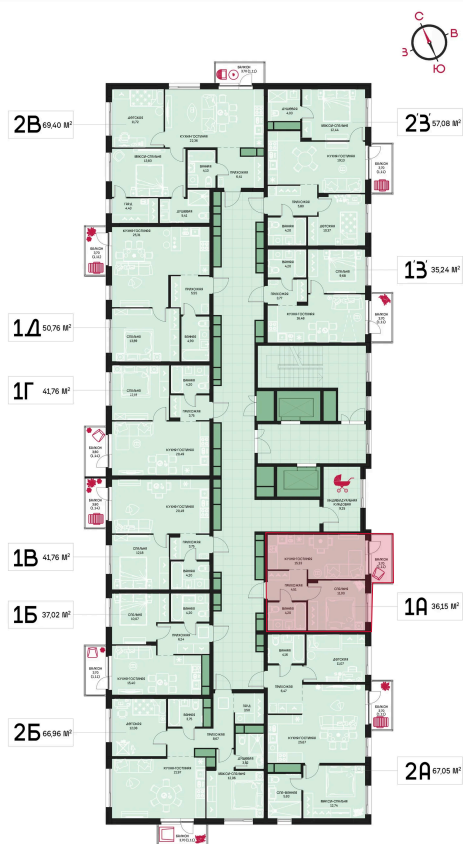

Номер: 128

Отсканируйте QR-код и
смотрите на сайте
prbereg.ru

1 комнатная 36.15 м²

Цена по запросу

Предчистовая отделка

Этаж	14	Секция	Корпус 1 - Секция 1
Сдача	4 кв. 2029		

04.06.2026 19:52 (Мск)

Не является публичной офертой, цена может быть скорректирована.
Информация взята с сайта «prbereg.ru».

На этаже 14

1 комнатная 36.15 м²

04.06.2026 19:52 (Мск)

Не является публичной офертой, цена может быть скорректирована.
Информация взята с сайта «prbereg.ru».