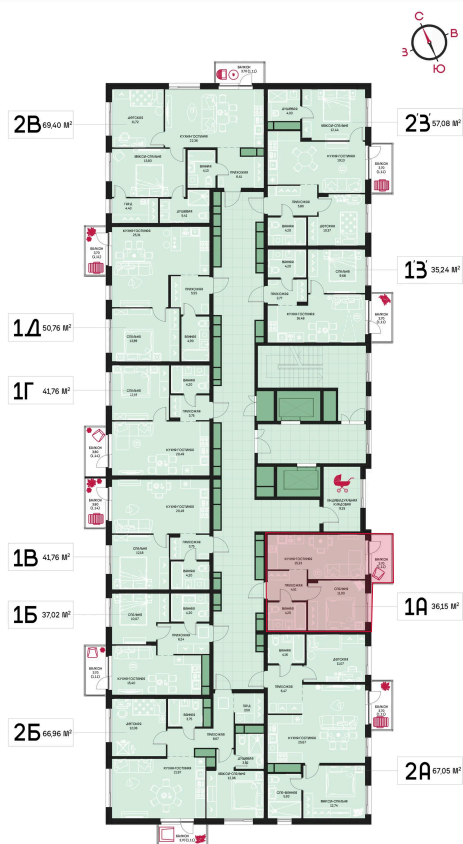

# 1 комнатная 36.15 м<sup>2</sup>

Отсканируйте QR-код и  
смотрите на сайте  
prbereg.ru

## Цена по запросу

Предчистовая отделка

Этаж	2	Секция	Корпус 1 - Секция 1
Сдача	4 кв. 2029		

04.06.2026 19:48 (Мск)

Не является публичной офертой, цена может быть скорректирована.  
Информация взята с сайта «prbereg.ru».

## На этаже 2

1 комнатная 36.15 м<sup>2</sup>

04.06.2026 19:48 (Мск)

Не является публичной офертой, цена может быть скорректирована.  
Информация взята с сайта «prbereg.ru».