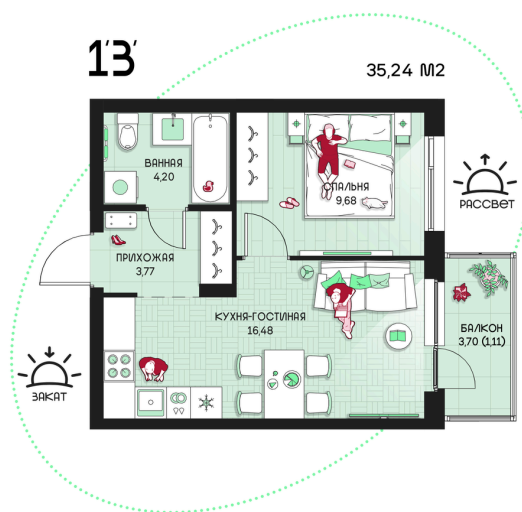

Номер: 17

1 комнатная 35.24 м²

Отсканируйте QR-код и
смотрите на сайте
prbereg.ru

Цена по запросу

Предчистовая отделка

Этаж	2	Секция	Корпус 1 - Секция 1
Сдача	4 кв. 2029		

04.06.2026 19:52 (Мск)

Не является публичной офертой, цена может быть скорректирована.
Информация взята с сайта «prbereg.ru».

На этаже 2

1 комнатная 35.24 м²

04.06.2026 19:52 (Мск)

Не является публичной офертой, цена может быть скорректирована.
Информация взята с сайта «prbereg.ru».