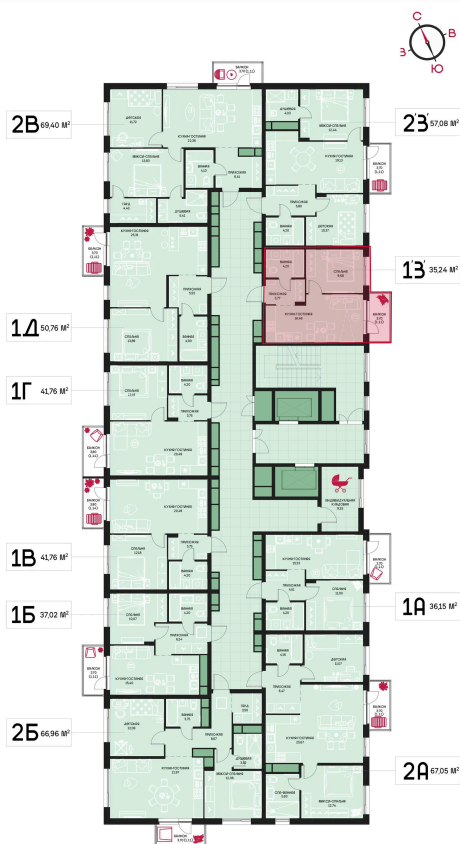

Номер: 17

1 комнатная 35.24 м²

Отсканируйте QR-код и
смотрите на сайте
prbereg.ru

Цена по запросу

Предчистовая отделка

Этаж	2	Секция	Корпус 1 - Секция 1
Сдача	4 кв. 2029		

04.06.2026 19:52 (Мск)

Не является публичной офертой, цена может быть скорректирована.
Информация взята с сайта «prbereg.ru».

На этаже 2

1 комнатная 35.24 м²

04.06.2026 19:52 (Мск)

Не является публичной офертой, цена может быть скорректирована.
Информация взята с сайта «prbereg.ru».