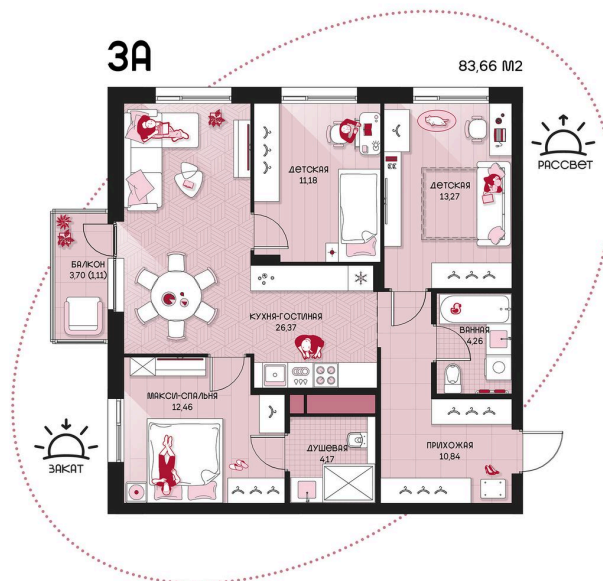

Номер: 266

3 КОМНАТНАЯ 83.66 м²

Отсканируйте QR-код и
смотрите на сайте
prbereg.ru

Цена по запросу

Предчистовая отделка

Этаж	14	Секция	Корпус 1 - Секция 2
Сдача	4 кв. 2029		

04.06.2026 21:23 (Мск)

Не является публичной офертой, цена может быть скорректирована.
Информация взята с сайта «prbereg.ru».

На этаже 14

3 комнатная 83.66 м²

04.06.2026 21:23 (Мск)

Не является публичной офертой, цена может быть скорректирована.

Информация взята с сайта «prbereg.ru».