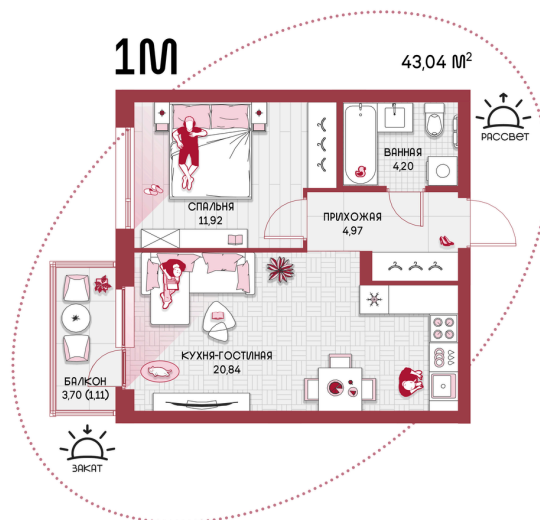

Номер: 45

1 комнатная 43.04 м²

Отсканируйте QR-код и
смотрите на сайте
prbereg.ru

Цена по запросу

Предчистовая отделка

Этаж

6

Секция