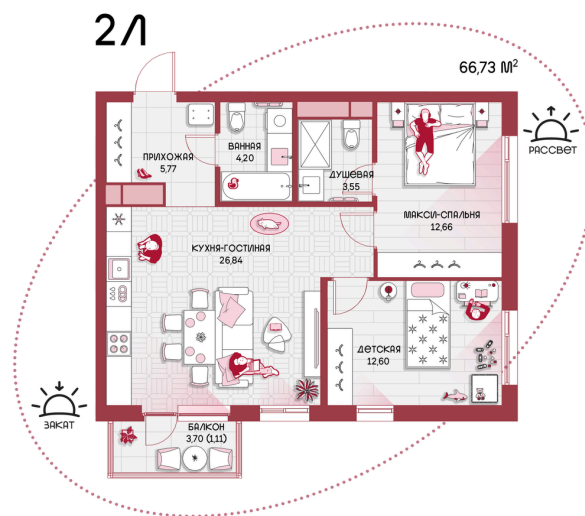

Номер: 42

2 комнатная 66.73 м²

Отсканируйте QR-код и
смотрите на сайте
prbereg.ru

Цена по запросу

Предчистовая отделка

Этаж

6

Секция