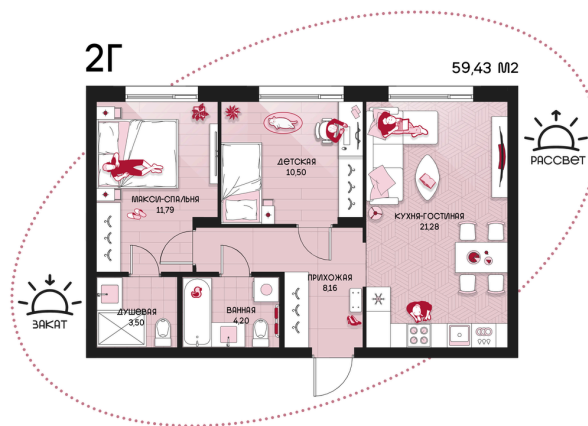

Номер: 235

2 комнатная 59.43 м²

Отсканируйте QR-код и
смотрите на сайте
prbereg.ru

Цена по запросу

Предчистовая отделка

Этаж	10	Секция	Корпус 1 - Секция 2
Сдача	4 кв. 2029		

04.06.2026 19:39 (Мск)

Не является публичной офертой, цена может быть скорректирована.
Информация взята с сайта «prbereg.ru».