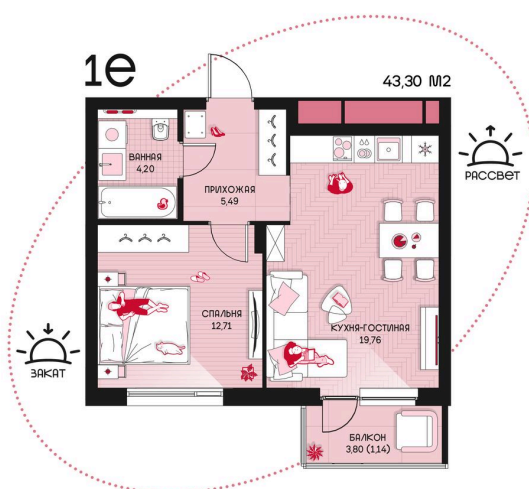

Номер: 222

1 комнатная 43.3 м²

Отсканируйте QR-код и
смотрите на сайте
prbereg.ru

Цена по запросу

Предчистовая отделка

Этаж	9	Секция	Корпус 1 - Секция 2
Сдача	4 кв. 2029		

04.06.2026 19:49 (Мск)

Не является публичной офертой, цена может быть скорректирована.
Информация взята с сайта «prbereg.ru».

На этаже 9

1 комнатная 43.3 м²

04.06.2026 19:49 (Мск)

Не является публичной офертой, цена может быть скорректирована.

Информация взята с сайта «prbereg.ru».