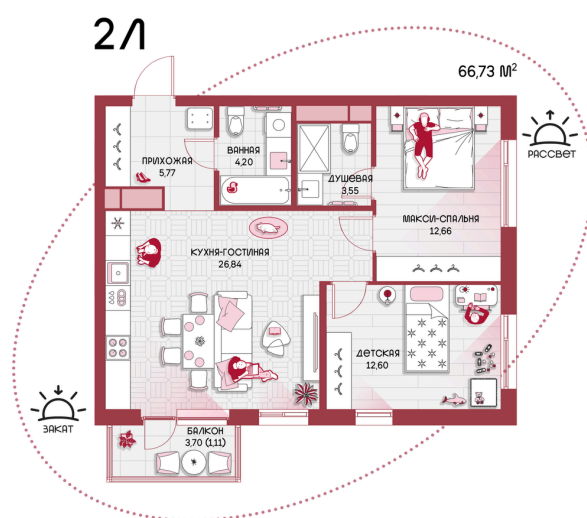

Номер: 58

2 комнатная 66.73 м²

Отсканируйте QR-код и
смотрите на сайте
prbereg.ru

Цена по запросу

Предчистовая отделка

Этаж

8

Секция