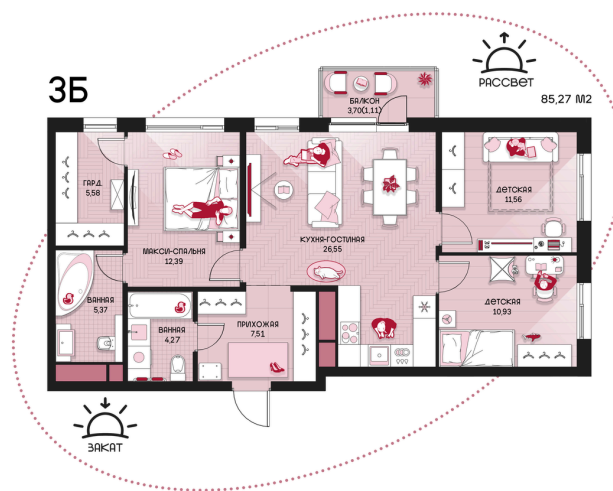

Номер: 228

3 КОМНАТНАЯ 85.27 м²

Отсканируйте QR-код и
смотрите на сайте
prbereg.ru

Цена по запросу

Предчистовая отделка

Этаж	10	Секция	Корпус 1 - Секция 2
Сдача	4 кв. 2029		

04.06.2026 19:43 (Мск)

Не является публичной офертой, цена может быть скорректирована.
Информация взята с сайта «prbereg.ru».

На этаже 10

3 комнатная 85.27 м²

04.06.2026 19:43 (Мск)

Не является публичной офертой, цена может быть скорректирована.
Информация взята с сайта «prbereg.ru».